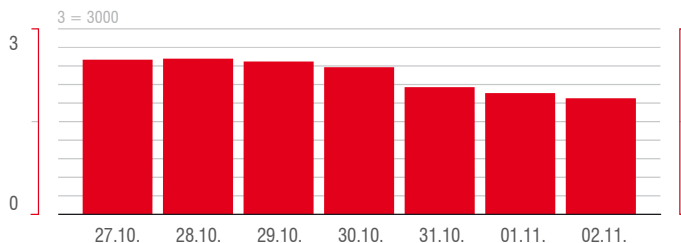

# Jahresstatistik 2008

Zeitraum: 01.01.2008 bis 01.11.2008

Besucher gesamt: **805.716**

Seitenansichten gesamt: **6.307.875**

Durchschnittliche Besucher pro Tag: **2.633**

Durchschnittliche Seitenansichten pro Tag: **20.613**

Durchschnittliche Seitenansichten pro Besucher: **7**

Durchschnittliche Besuchsdauer: **08:02 min**

## Seitenansichten wöchentlich

Insgesamt: **151.660**

Tagesdurchschnitt: **21.665**

Durchschnittliche Besuchsdauer: **10:23 min**

## Besucherzahlen wöchentlich

Insgesamt: **15.655**

Tagesdurchschnitt: **2.236**

Durchschnittliche Seitenansichten pro Besucher: **9**

Statistik inklusive externer Services des Branchenportals und teilweise inklusive der Onlinekataloge.