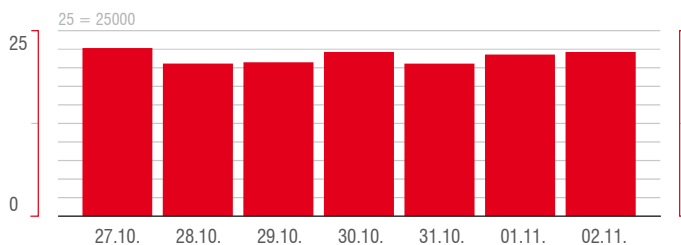

# Jahresstatistik 2008

Zeitraum: 01.01.2008 bis 01.11.2008

Besucher gesamt: **805.716**

Seitenansichten gesamt: **6.307.875**

Durchschnittliche Besucher pro Tag: **2.633**

Durchschnittliche Seitenansichten pro Tag: **20.613**

Durchschnittliche Seitenansichten pro Besucher: **7**

Durchschnittliche Besuchsdauer: **08:02 min**

## Seitenansichten wöchentlich

Insgesamt: **151.660**

Tagesdurchschnitt: **21.665**

Durchschnittliche Besuchsdauer: **10:23 min**